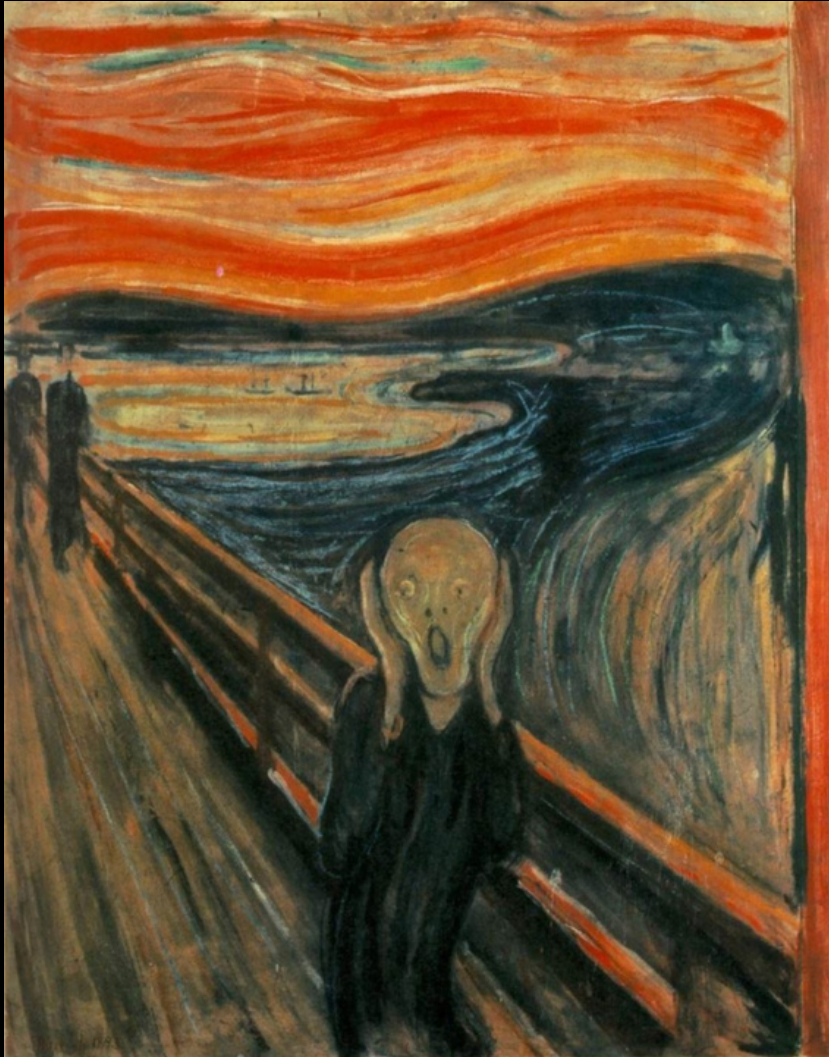

ENTRIAMO NELL'OPERA
D'ARTE

Tableau vivant

A cura della
classe 2B
Robbio

Cristo morto
(Mantegna)

David con la testa di Golia (Caravaggio)

Ragazza con l'orecchino di perla
(Jan Vermeer)

L'urlo (Edvard Munch)

L'urlo (Edvard Munch)

Dama con l'ermellino (Leonardo da Vinci)

Ragazzo morso da un ramarro (Caravaggio)

Dittico dei
duchi di Urbino
(Piero della Francesca)

Ritratto di Giulio II (Raffaello)

Annunciata (Antonello da Messina)

Viandante sul mare di
nebbia
(Caspar David
Friedrich)