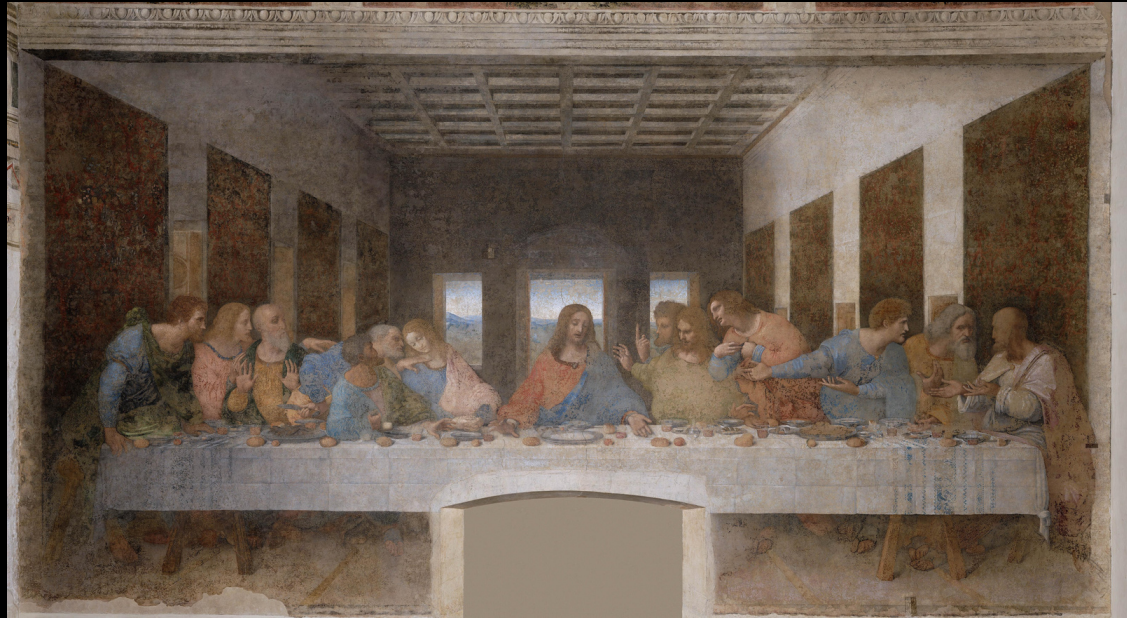

Scudo con testa di Medusa
(Caravaggio)

Ultima cena (Leonardo da Vinci)